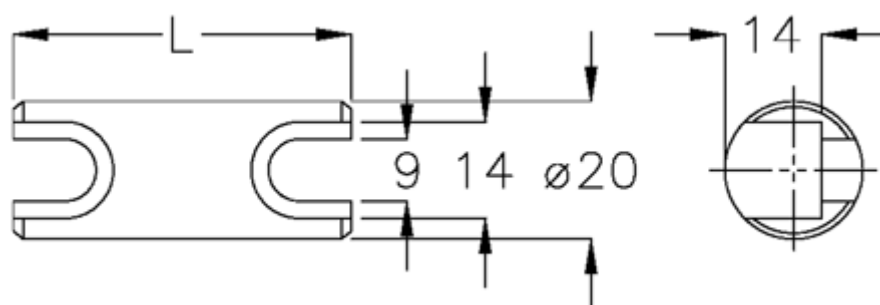

Varenummer: 0581421004

Beskrivelse: Hepco MCS boltsamlestykke 1-242-1003 S
str 20x39L

Mål

L = 39

Vægt (kg) = 0.05